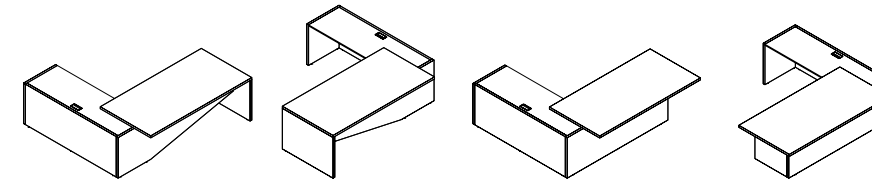

Noce scuro
Dark walnut
Tamni orah

ABACO / ABACUS / ABAKUS

SCRIVANIE / DESKS / STO

L = 1800 / 2000 mm
P = 1000 mm
H = 740 mm

ALLUNGO LATERALE / SIDE EXTENSION / POMOĆNI STO

L = 800 / 1000 mm
P = 600 mm
H = 740 mm

L = 2120 / 2320 mm
P = 2000 mm
H = 740 mm

L'Azienda si riserva il diritto di apportare, senza preavviso, modifiche dimensionali, estetiche e tecniche ai prodotti.

The Company reserves the right to introduce changes to products sizes, aesthetical or technical aspects at any time without notice.