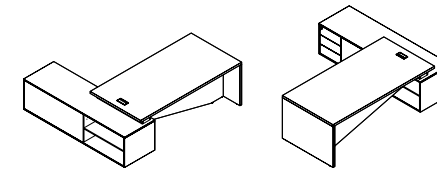

FINITURE / FINISHES / ZAVRŠNA OBRADA

GAMBE E PIANI / LEGS AND DESKTOPS / NOGE I PLOČE STOLOVA

NC

Noce chiaro
Light walnut
Svetli orah

NS

Noce scuro
Dark walnut
Tamni orah

MODESTY PANEL - MURETTO / MODESTY PANEL - TYPEWALL / DONJI PREGRADNI PANEL - BOČNI PISAĆI RADNI STO

BI

Bianco
White
Bela

NE

Nero
Black
Crna

NC

Noce chiaro
Light walnut
Svetli orah

NS

Noce scuro
Dark walnut
Tamni orah

MOBILE DI SERVIZIO / MULTIPURPOSE CABINET / VIŠENAMENSKI ORMAR

BI

Bianco
White
Bela

NE

Nero
Black
Crna

NC

Noce chiaro
Light walnut
Svetli orah

NS

Noce scuro
Dark walnut
Tamni orah

ABACO / ABACUS / ABAKUS

SCRIVANIE / DESKS / STO

L = 1800 / 2000 mm
P = 1000 mm
H = 740 mm

ALLUNGO LATERALE / SIDE EXTENSION / POMOĆNI STO

L = 800 / 1000 mm
P = 600 mm
H = 740 mm

SCRIVANIE SU MOBILE DI SERVIZIO / DESKS ON MULTIPURPOSE CABINETS / STO NA VIŠENAMENSKOM ORMARU

L = 2120 / 2320 mm
P = 2000 mm
H = 740 mm