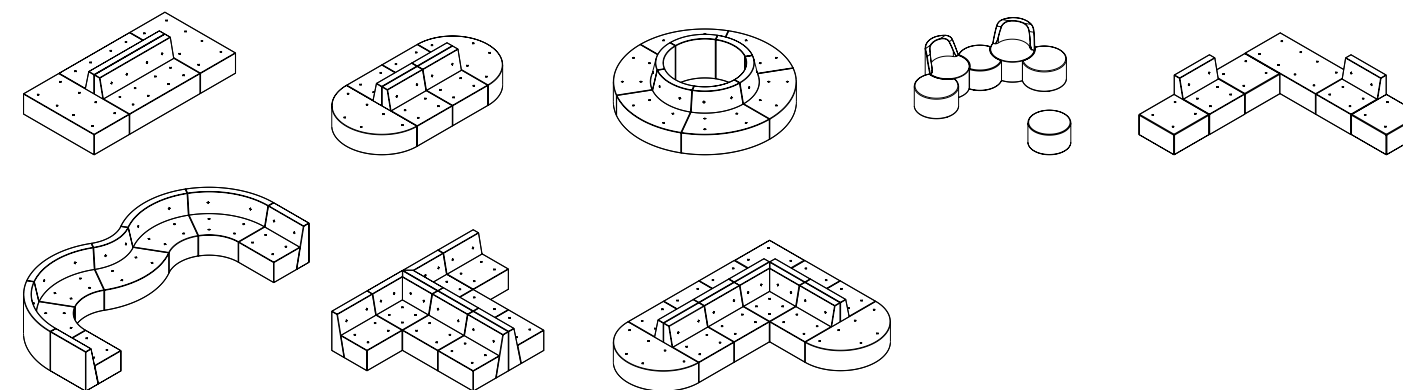

POLTRONE E POUF / ARMCHAIRS AND POUF / FOTELJE I TABUREI

L = 700 / 1400 / 1950 mm
 P = 700 mm
 H = 375 / 700 mm

L = 1280 / 1400 mm
 P = 700 mm
 H = 375 / 700 mm

POLTRONE E POUF / ARMCHAIRS AND POUF / FOTELJE I TABUREI

Ø = 600 mm
 H = 375 / 700 mm

Ø = 600 mm
 H = 385 / 680 mm

COMPOSIZIONI ESEMPIO / EXAMPLES OF COMPOSITIONS / PRIMER KOMPOZICIJE

POLTRONE E DIVANI / ARMCHAIRS AND SOFAS / FOTELJE I SOFE

L = 850 / 1400 / 1900 mm
 P = 800 mm
 H = 650 mm

L = 800 / 1400 mm
 P = 750 mm
 H = 1300 mm

L'Azienda si riserva il diritto di apportare, senza preavviso, modifiche dimensionali, estetiche e tecniche ai prodotti.

The Company reserves the right to introduce changes to products sizes, aesthetical or technical aspects at any time without notice.