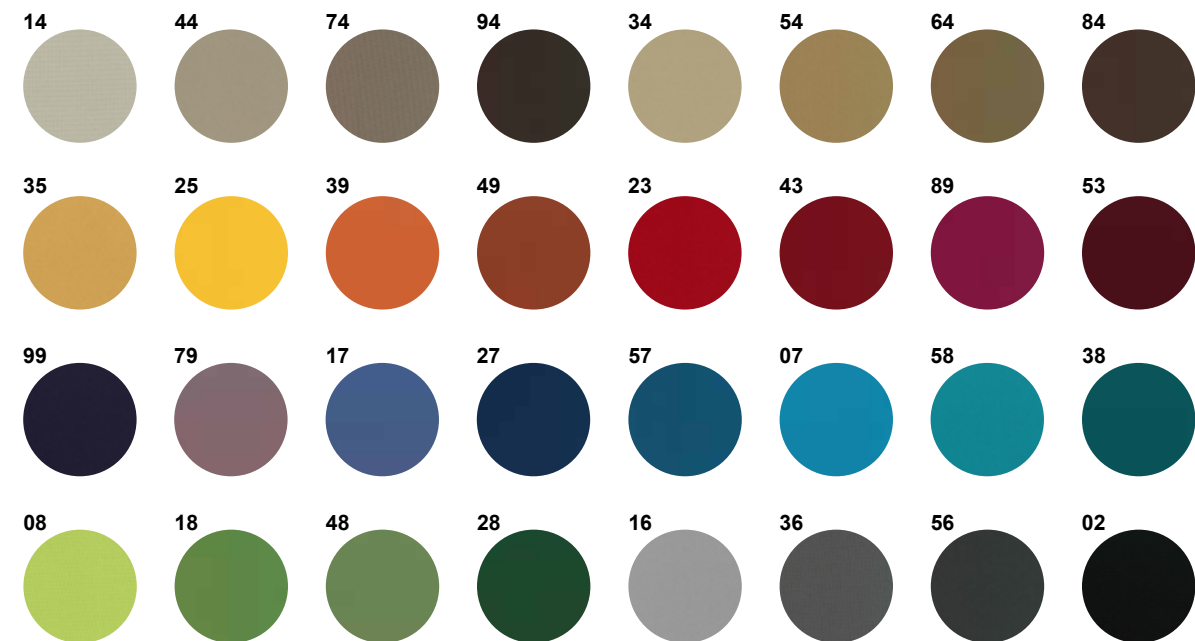

Collezione poltrona e divani a 2 e 3 posti.

Collection of armchair and 2 and 3 seater sofas.

Kolekcija fotelja, dvoseda i troseda.

FINITURE / FINISHES / ZAVRŠNA OBRADA

TESSUTO / FABRIC / TKANINA

ABACO / ABACUS / ABAKUS