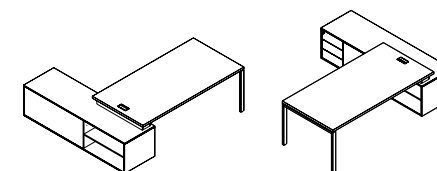

SCRIVANIE / DESKS / STO

L = 2162 / 2362 mm
P = 2000 mm
H = 740 mm