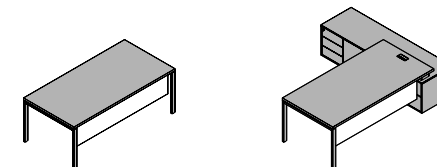

ACCESSORI / ACCESSORIES / AKSESOARI

L = 1460 / 1660 / 1860 mm
P = 18 mm
H = 375 mm