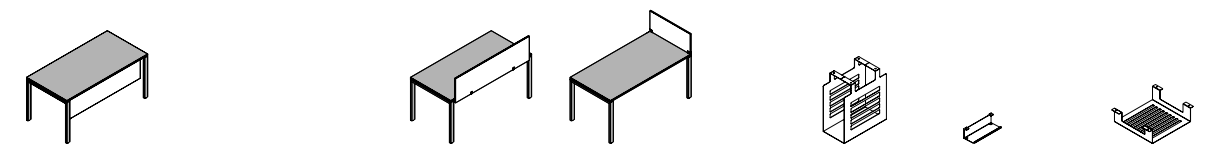

ACCESSORI / ACCESSORIES / AKSESOARI

L = 1060 / 1260 / 1460 / 1660 mm
P = 18 mm
H = 375 mm

L = 700 / 800 / 1060 / 1260 / 1460 / 1660 mm
P = 18 / 28 mm
H = 465 (352) / 665 (552) mm

L = 250 mm
P = 500 mm
H = 560 mm

L = 320 mm
P = 120 mm
H = 100 mm

L = 450 mm
P = 520 mm
H = 140 mm